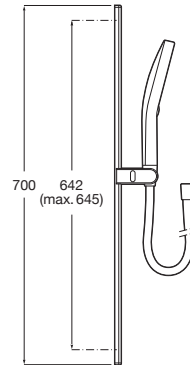

PLENUM

Kit de ducha. Incluye ducha de mano de 130 mm de 3 funciones, barra de 700 mm, soporte regulable para ducha de mano y flexible anticorrosión de PVC de 1,70 m

MEDIDAS

Longitud 130 mm
Anchura 130 mm

COLORES Y ACABADOS

B0 Blanco mate

PVPR (IVA INCLUIDO)

163,35 €

DIBUJOS TÉCNICOS

CARACTERÍSTICAS

Kit de ducha. Incluye ducha de mano de 130 mm de 3 funciones, barra de 700 mm, soporte regulable para ducha de mano y flexible anticorrosión de PVC de 1,70 m. Caudal de 8L.

Caudal Rain (l/min a 3 bares): 8

Diámetro (mm): 130

Forma: Circular

Limitador de caudal

Número de funciones: 3

Title: Kit de ducha con ducha de mano 130/3F, barra y flexible en XXXXX

EasyClean®

Plenum